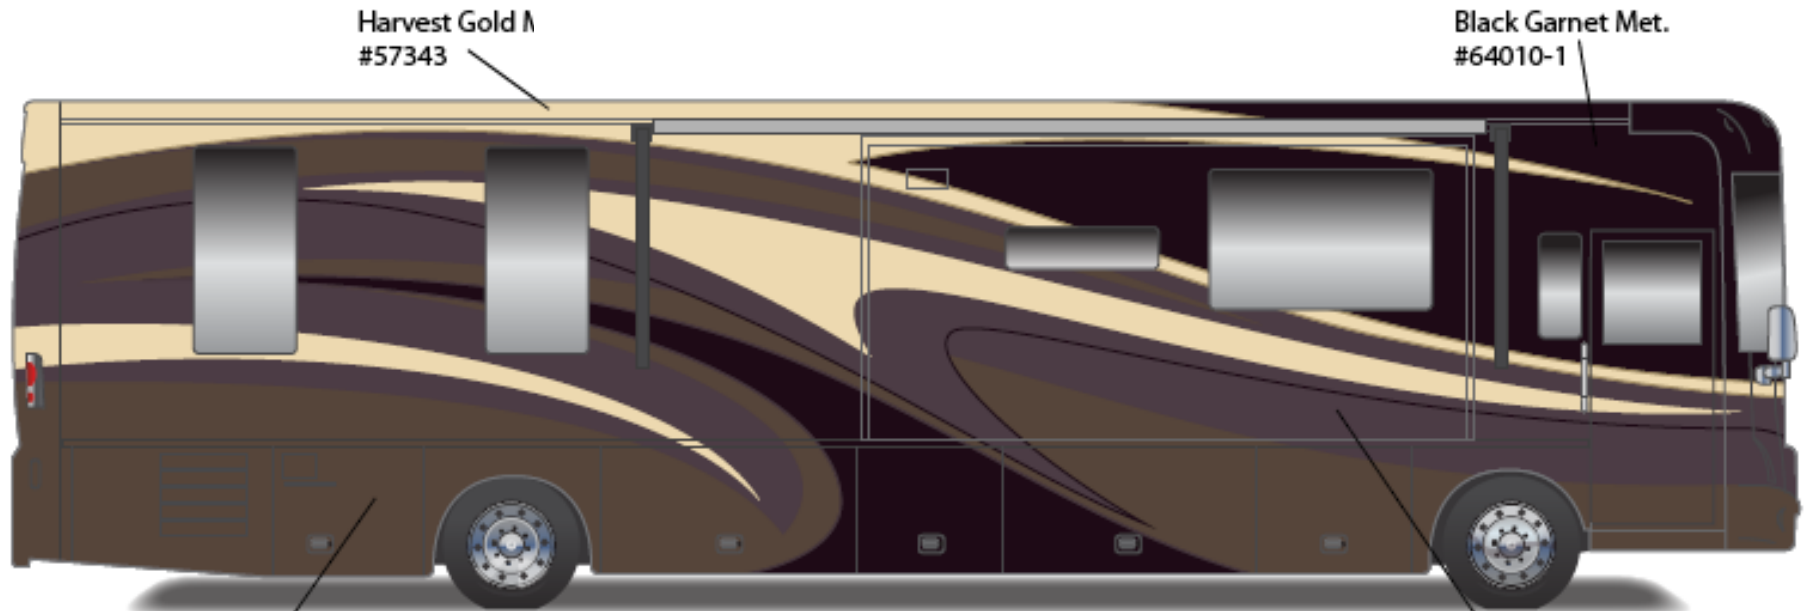

Dk. Beige Met.  
#57776-2

Silver Plum Met.  
#54940-1

**2009 VECTRA**  
Dark Redwood